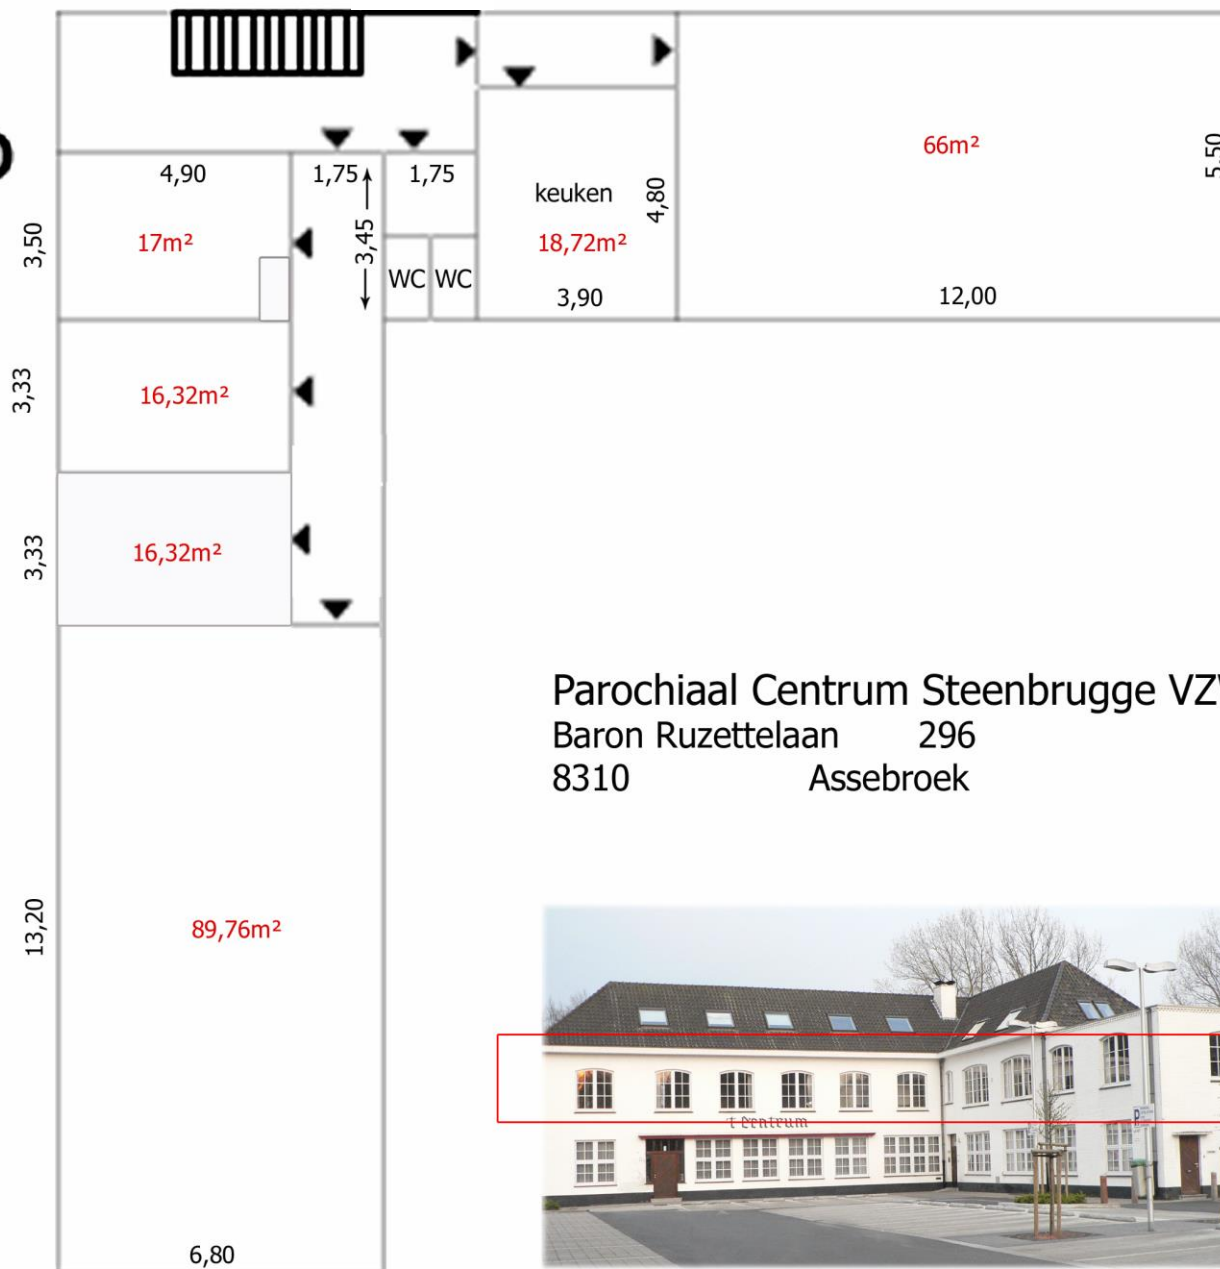

gelijk- vloers

Parochiaal Centrum Steenbrugge VZW
 Baron Ruzettelaan 296
 8310 Assebroek

1ste verdiep

Parochiaal Centrum Steenbrugge VZW
Baron Ruzettelaan 296
8310 Assebroek

2de verdiep

Parochiaal Centrum Steenbrugge VZW
Baron Ruzettelaan 296
8310 Assebroek