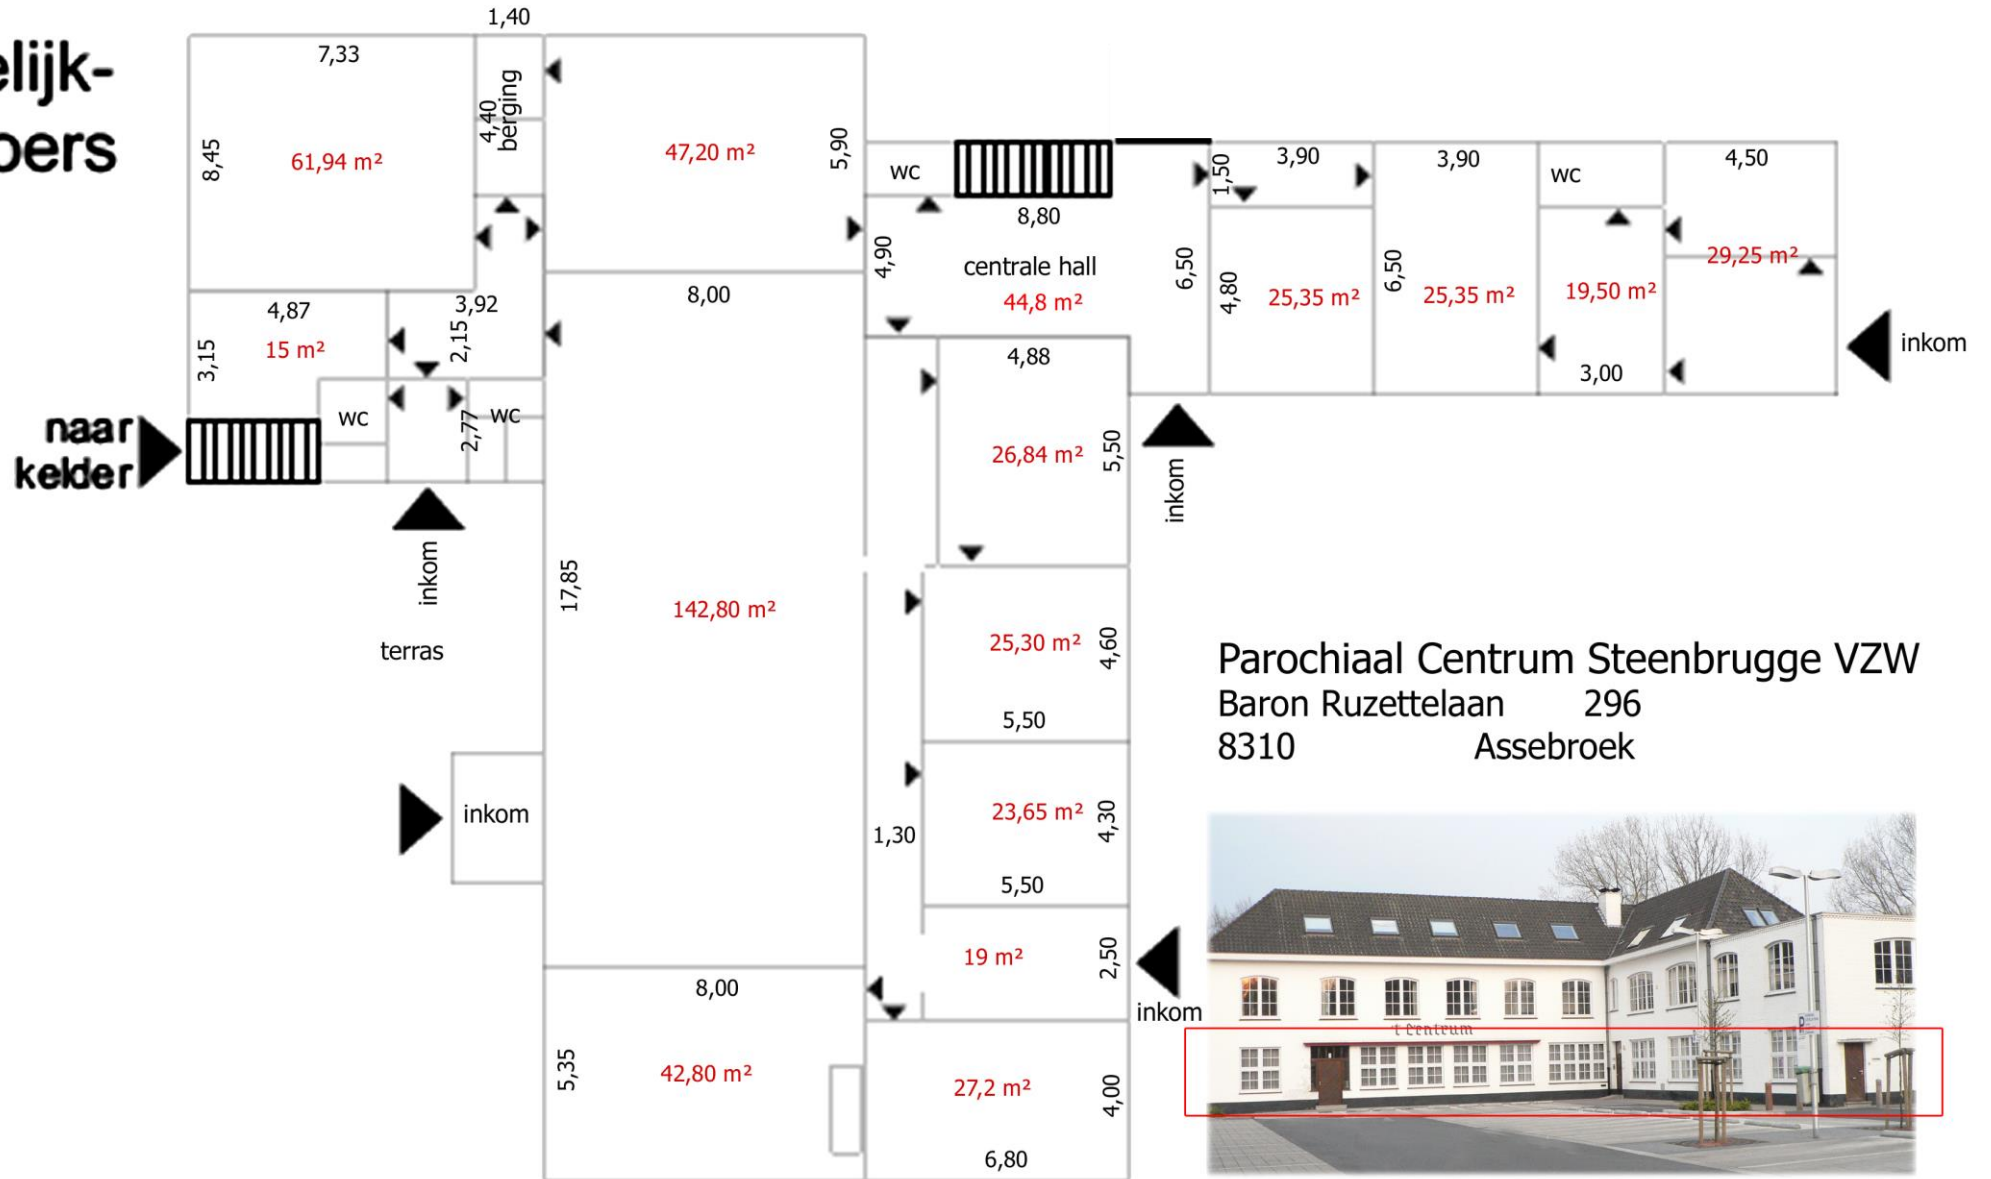

gelijk- vloers

Parochiaal Centrum Steenbrugge VZW
 Baron Ruzettelaan 296
 8310 Assebroek

1ste verdiep

Parochiaal Centrum Steenbrugge VZW
Baron Ruzettelaan 296
8310 Assebroek

2de verdiep

Parochiaal Centrum Steenbrugge VZW
Baron Ruzettelaan 296
8310 Assebroek